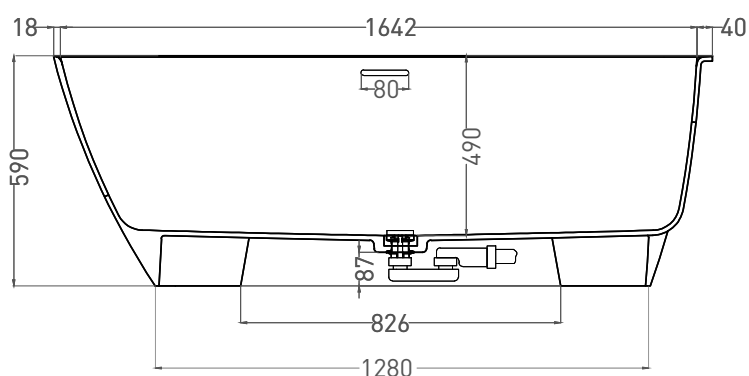

SOFIA CORNER R 170x85

ПРИСТЕННАЯ УГЛОВАЯ ВАННА 102514G

Дизайн: Salini SRL

salini
L'ANIMA DELL'ACQUA

Размеры: 1700 x 850 x 590 мм

Вес нетто / брутто: 144 / 195 кг

Объём до перелива: 340 л

Глубина до перелива: 390 мм

Материал: S-Sense

Покрытие: глянцевое

Цвет: RAL / белый

Комплектация: интегрированный слив-перелив, сифон, донный клапан Click-Clack в цвет изделия с логотипом Salini

Требуемый смеситель: настенный / на борт ванны

Гарантия: 10 лет

Производство: Италия / Россия

Salini SRL

20122 Italia, Milano, Largo Ildefonso Schuster, 1

info@salini-srl.com

www.salini-srl.com

© Salini SRL - All rights reserved

Все права защищены. Несанкционированное копирование, публикация, полное или частичное воспроизведение запрещены.