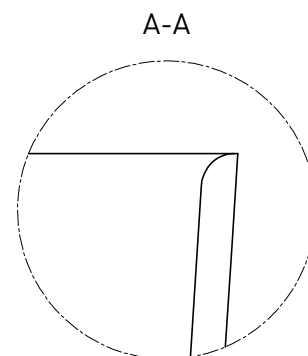

SOFIA CORNER R 170x85

ПРИСТЕННАЯ УГЛОВАЯ ВАННА 102514G

Дизайн: Salini SRL

salini
L'ANIMA DELL'ACQUA

Размеры: 1700 x 850 x 590 мм

Вес нетто / брутто: 144 / 195 кг

Объём до перелива: 340 л

Глубина до перелива: 390 мм

Материал: S-Sense

Покрытие: глянцевое

Цвет: RAL / белый

Комплектация: интегрированный слив-перелив, сифон, донный клапан Click-Clack в цвет изделия с логотипом Salini

Требуемый смеситель: настенный / на борт ванны

Гарантия: 10 лет

Производство: Италия / Россия

Salini SRL

20122 Italia, Milano, Largo Ildefonso Schuster, 1

info@salini-srl.com

www.salini-srl.com

© Salini SRL - All rights reserved

Все права защищены. Несанкционированное копирование, публикация, полное или частичное воспроизведение запрещены.