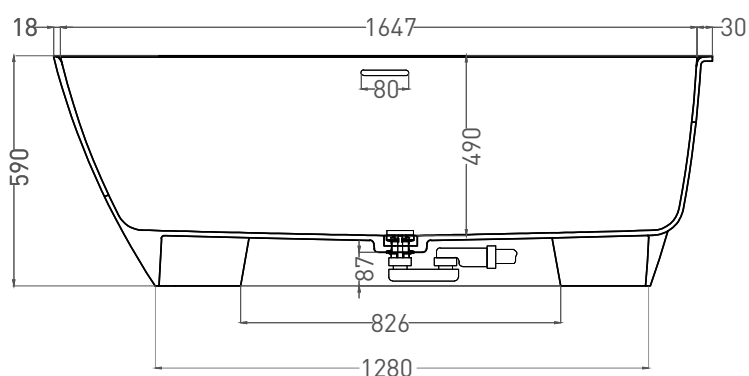

SOFIA CORNER R 170x85

ПРИСТЕННАЯ УГЛОВАЯ ВАННА 102524M

Дизайн: Salini SRL

salini
L'ANIMA DELL'ACQUA

Размеры: 1695 x 845 x 590 мм

Вес нетто / брутто: 113 / 164 кг

Объём до перелива: 340 л

Глубина до перелива: 390 мм

Материал: S-Stone

Покрытие: матовое

Цвет: RAL / белый

Комплектация: интегрированный слив-перелив, сифон, донный клапан Click-Clack в цвет изделия с логотипом Salini

Требуемый смеситель: настенный / на борт ванны

Гарантия: 10 лет

Производство: Италия / Россия

Salini SRL

20122 Italia, Milano, Largo Ildefonso Schuster, 1

info@salini-srl.com

www.salini-srl.com

© Salini SRL - All rights reserved

Все права защищены. Несанкционированное копирование, публикация, полное или частичное воспроизведение запрещены.