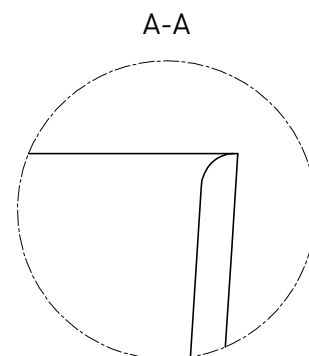

SOFIA CORNER R 170x85

ПРИСТЕННАЯ УГЛОВАЯ ВАННА 102524M

Дизайн: Salini SRL

salini
L'ANIMA DELL'ACQUA

Размеры: 1695 x 845 x 590 мм

Вес нетто / брутто: 113 / 164 кг

Объём до перелива: 340 л

Глубина до перелива: 390 мм

Материал: S-Stone

Покрытие: матовое

Цвет: RAL / белый

Комплектация: интегрированный слив-перелив, сифон, донный клапан Click-Clack в цвет изделия с логотипом Salini

Требуемый смеситель: настенный / на борт ванны

Гарантия: 10 лет

Производство: Италия / Россия

Salini SRL

20122 Italia, Milano, Largo Ildefonso Schuster, 1

info@salini-srl.com

www.salini-srl.com

© Salini SRL - All rights reserved

Все права защищены. Несанкционированное копирование, публикация, полное или частичное воспроизведение запрещены.