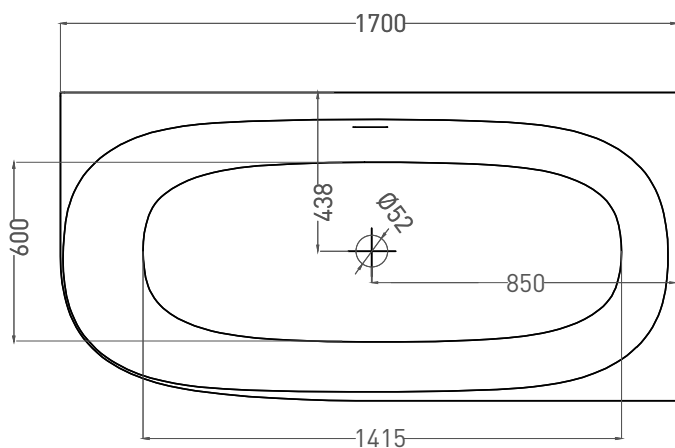

SOFIA CORNER R 170x85

ПРИСТЕННАЯ УГЛОВАЯ ВАННА 102514G

Дизайн: Salini SRL

salini
L'ANIMA DELL'ACQUA

Размеры: 1700 x 850 x 590 мм

Вес нетто / брутто: 144 / 195 кг

Объём до перелива: 340 л

Глубина до перелива: 390 мм

Материал: S-Sense

Покрытие: глянцевое

Цвет: RAL / белый

Комплектация: интегрированный слив-перелив, сифон, донный клапан Click-Clack в цвет изделия с логотипом Salini

Требуемый смеситель: настенный / на борт ванны

Гарантия: 10 лет

Производство: Италия / Россия

Salini SRL

20122 Italia, Milano, Largo Ildefonso Schuster, 1

info@salini-srl.com

www.salini-srl.com

© Salini SRL - All rights reserved

Все права защищены. Несанкционированное копирование, публикация, полное или частичное воспроизведение запрещены.