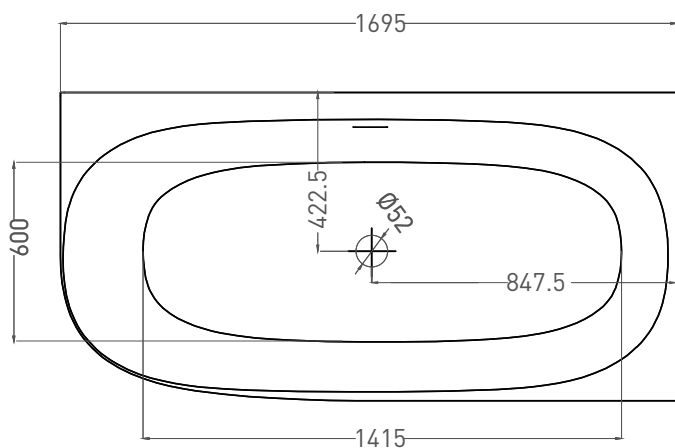

SOFIA CORNER R 170x85

ПРИСТЕННАЯ УГЛОВАЯ ВАННА 102524M

Дизайн: Salini SRL

salini
L'ANIMA DELL'ACQUA

Размеры: 1695 x 845 x 590 мм

Вес нетто / брутто: 113 / 164 кг

Объём до перелива: 340 л

Глубина до перелива: 390 мм

Материал: S-Stone

Покрытие: матовое

Цвет: RAL / белый

Комплектация: интегрированный слив-перелив, сифон, донный клапан Click-Clack в цвет изделия с логотипом Salini

Требуемый смеситель: настенный / на борт ванны

Гарантия: 10 лет

Производство: Италия / Россия

Salini SRL

20122 Italia, Milano, Largo Ildefonso Schuster, 1

info@salini-srl.com

www.salini-srl.com

© Salini SRL - All rights reserved

Все права защищены. Несанкционированное копирование, публикация, полное или частичное воспроизведение запрещены.