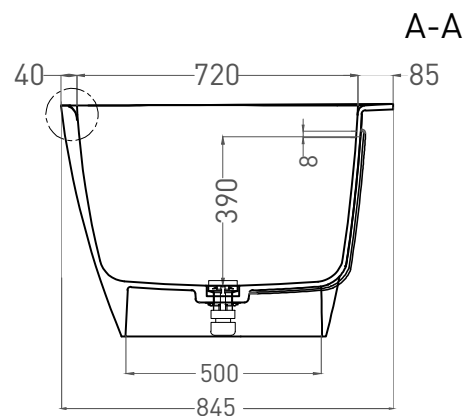

SOFIA CORNER R 170x85

ПРИСТЕННАЯ УГЛОВАЯ ВАННА 102524M

Дизайн: Salini SRL

salini
L'ANIMA DELL'ACQUA

Размеры: 1695 x 845 x 590 мм

Вес нетто / брутто: 113 / 164 кг

Объём до перелива: 340 л

Глубина до перелива: 390 мм

Материал: S-Stone

Покрытие: матовое

Цвет: RAL / белый

Комплектация: интегрированный слив-перелив, сифон, донный клапан Click-Clack в цвет изделия с логотипом Salini

Требуемый смеситель: настенный / на борт ванны

Гарантия: 10 лет

Производство: Италия / Россия

Salini SRL

20122 Italia, Milano, Largo Ildefonso Schuster, 1

info@salini-srl.com

www.salini-srl.com

© Salini SRL - All rights reserved

Все права защищены. Несанкционированное копирование, публикация, полное или частичное воспроизведение запрещены.