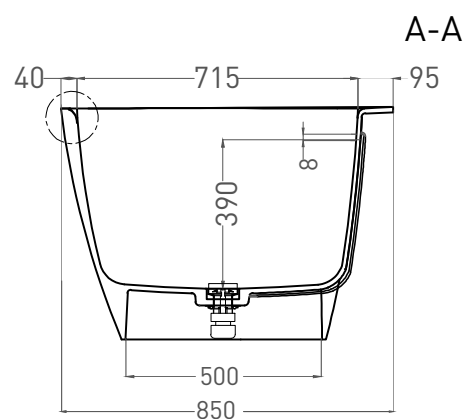

SOFIA CORNER R 170x85

ПРИСТЕННАЯ УГЛОВАЯ ВАННА 102514G

Дизайн: Salini SRL

salini
L'ANIMA DELL'ACQUA

Размеры: 1700 x 850 x 590 мм

Вес нетто / брутто: 144 / 195 кг

Объём до перелива: 340 л

Глубина до перелива: 390 мм

Материал: S-Sense

Покрытие: глянцевое

Цвет: RAL / белый

Комплектация: интегрированный слив-перелив, сифон, донный клапан Click-Clack в цвет изделия с логотипом Salini

Требуемый смеситель: настенный / на борт ванны

Гарантия: 10 лет

Производство: Италия / Россия

Salini SRL

20122 Italia, Milano, Largo Ildefonso Schuster, 1

info@salini-srl.com

www.salini-srl.com

© Salini SRL - All rights reserved

Все права защищены. Несанкционированное копирование, публикация, полное или частичное воспроизведение запрещены.